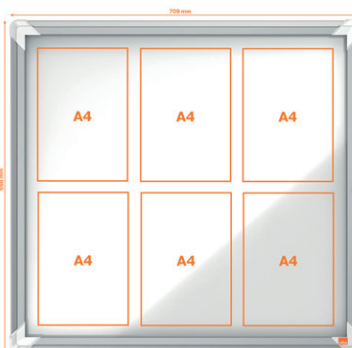

Per interni

Bacheche per interni - Ante scorrevoli

Ante scorrevoli per un facile accesso alla superficie espositiva. Cornice in alluminio e facciata in vetro di sicurezza di spessore 4mm. Fondo in metallo bianco scrivibile. Dotata di serratura.

Cod.	Rif.Art.	Dimensioni	F.to esterno	Umv
61701	1902569	8xA4 orizzontale	69,2x97,2x5,4cm	pz
61702	1902570	12xA4 verticale	100x97,2x5,4cm	pz

Bacheche per interni - Anta battente

Cornice in alluminio e facciata in vetro di sicurezza di spessore 4mm. Fissaggio facilitato. Fondo in metallo bianco scrivibile o utilizzabile con magnetini.

Per interni

Per interni

Bacheche da Interni Extra Piatte

Anta battente con facciata in materiale acrilico. Fondo in metallo laccato bianco brillante scrivibile. L'anta si apre con un angolo di 135° per un facile accesso ai documenti senza danneggiare la parete circostante.

Cod.	Rif.Art.	Dimensioni	F.to esterno	Umv
37849	1900846	4xA4 verticale	51x68x2,2cm	pz
37850	1900847	6xA4 orizzontale	73x68x2,2cm	pz

Bacheche per esterni - Anta battente

La soluzione per esporre e proteggere le vostre comunicazioni all'esterno o in ambienti particolarmente umidi. Resistenti all'umidità secondo lo standard IEC 60529. Fondo in metallo bianco scrivibile.