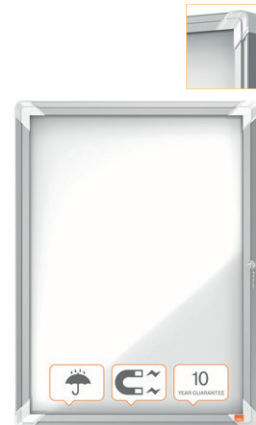

Per interni

Bacheche per interni - Ante scorrevoli

Ante scorrevoli per un facile accesso alla superficie espositiva. Cornice in alluminio e facciata in vetro di sicurezza di spessore 4mm. Fondo in metallo bianco scrivibile. Dotata di serratura.

Cod.	Rif.Art.	Dimensioni	F.to esterno	Umv
61701	1902569	8xA4 orizzontale	69,2x97,2x5,4cm	pz
61702	1902570	12xA4 verticale	100x97,2x5,4cm	pz

Bacheche per interni - Anta battente

Cornice in alluminio e facciata in vetro di sicurezza di spessore 4mm. Fissaggio facilitato. Fondo in metallo bianco scrivibile o utilizzabile con magnetini.

Per interni

Per interni

Bacheche da Interni Extra Piatte

Anta battente con facciata in materiale acrilico. Fondo in metallo laccato bianco brillante scrivibile. L'anta si apre con un angolo di 135° per un facile accesso ai documenti senza danneggiare la parete circostante.