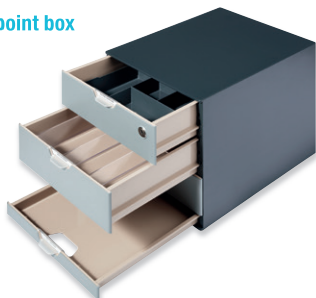

Stazione porta capsule Coffe Point Box S

Arredo Ho.Re.Ca.  
da pag.520

**DURABLE**

**Coffee Point Box S**

La stazione porta-capsule COFFEE POINT BOX S è perfetta per mantenere in ordine la postazione ristoro e tenere sempre a portata di mano capsule di caffè, tè, bustine di zucchero e accompagnatori e molto altro ancora. Può essere posizionata direttamente sotto una macchina da caffè per un pratico accesso a tutti gli accompagnatori. Con i suoi colori moderni, COFFEE POINT BOX S è perfetta per ogni tipo di ambiente come cucine, aree lounge e sale riunioni.

Cod.	Modello	Dimensioni	Umv
93821	Coffee Point box S	280 x 95 x 356 mm	pz

Stazione porta capsule Coffe Point Box

**1**  
Coffee point box

**2**  
Organizer da tavolo

**3**  
Vassoio  
acquistabili separatamente

**4**  
Organizer da cassetto

**5**  
Mini cestino  
acquistabili separatamente

**DURABLE**

**Coffee Point**

Stazione porta capsule e accessori dal design ricercato e moderno, perfetta per essere collocata in qualsiasi ambiente. Dotata di 4 cassetti nell'elegante color grigio e cappuccino (il primo con serratura) con fine corsa e chiusura a rientro morbido e silenzioso. Perfetta stabilità grazie ai piedini in gomma antiscivolo. È l'ideale per organizzare e mantenere in ordine la postazione ristoro: grazie a questo sistema componibile tutto il necessario per una pausa caffè piacevole e rilassante sarà comodamente a portata di mano. I due ORGANIZER sono inclusi nel COFFEE POINT BOX; completano il set il VASSOIO ed il MINI CESTINO, acquistabili separatamente. Materiali di ottima qualità lavabili in lavastoviglie e adatti all'uso alimentare. Ogni elemento trova collocazione all'interno dei cassetti del COFFEE POINT BOX.

Cod.	Modello Coffee Point	Dimensioni (HxLxP)	Umv
79767	1 SET: box+2 organizer	292x280x356mm	pz
79768	2 organizer da tavolo	48x210x210mm	pz
79769	3 vassoio	15x242x329mm	pz
79770	4 organizer da cassetto	48x242x329mm	pz
79771	5 mini cestino	100x79x79mm	pz